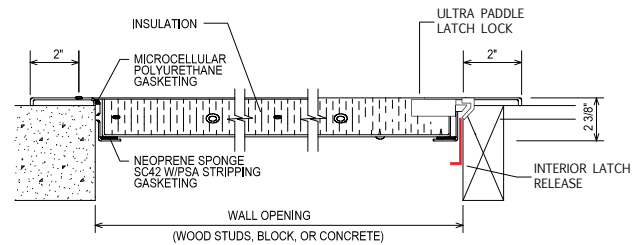

* **GreenGuard®** Extruded Polystyrene insulation board, with R-Value @ 75°F Mean 5.0 x 2. R means resistance to heat flow. The higher the R-Value the greater the insulating power and energy saving capability. Compliance: BOCA 90-78, SBCCI 2228A, ICBO 4280, CA BHF TB 1334, MN Dept. of Energy Chapter 7640, CCMC 12722-L, Und. Lab. Inc.* See Classification Certificate A183. FM Approved.

PRODUCT DETAILS

CONSTRUCTION

Door: 16 ga. steel.

Trim: 16 ga. steel.

Finish: Primed white baked enamel, paintable surface.

Hinge: Continuous piano hinge.

Latch: Paddle latch lock and slam catch and interior latch release.

Insulation: Double layer of 1" GreenGuard® Extruded Polystyrene insulation board, with R Value @ 75°F Mean 5.0 x 2, FM approved.

Gasket: Open celled microcellular polyurethane on inside of door and closed cell neoprene sponge SC42 W/ PSA stripping gasket on the back of the door.

DURABILITY

The Linhdor OU 7050 Exterior Ultra is a one-of-a-kind exterior access door made from galvanized steel insulated with 1 GreenGuard® and including two types of gaskets. The weather-resistant open celled microcellular polyurethane gasket and closed cell neoprene sponge SC42 W/PSA stripping gasket inside allows for successful outdoor applications (certain saltwater areas might not be compatible).

SEE BACK OF SHEET FOR PRODUCT SIZES AND OPTIONS ▶